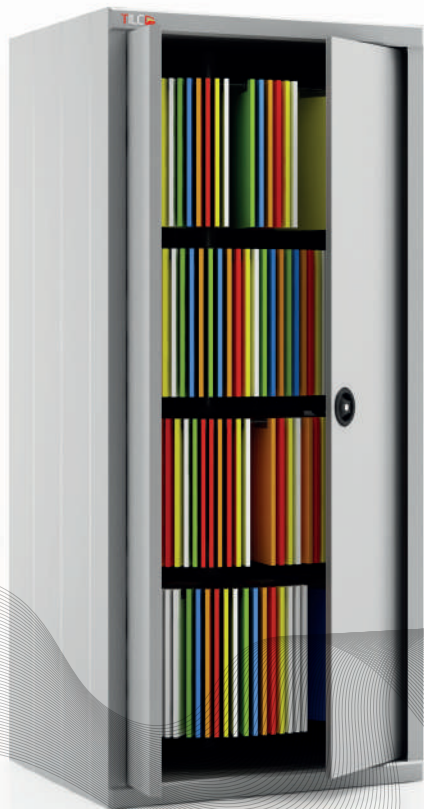

TF-A14

کمد بایگانی دوار - آویزی

ورق فولادی روغنی ST-12 ضخامت ۲-۰/۸ میلی متر

تکنولوژی رنگ توسط ربات اتوماتیک رنگ پودری الکترواستاتیک

قابلیت نصب انواع قفل توکار، قفل های متصل به دستگاه حضور و غیاب
قفل رمز دار مکانیکی و دیجیتالی

فناوری تولید موتتاژ- دموتتاژ که در فرآیند تولید، حمل و خدمات
پس از فروش ایجاد تمایز می کند

استفاده از لولای مخفی و باز و بسته شدن خاص درب

ارتفاع	عمق	عرض	جدول ابعاد و اندازه
۱۹۵	۸۵	۸۵	ابعاد کلی (cm)